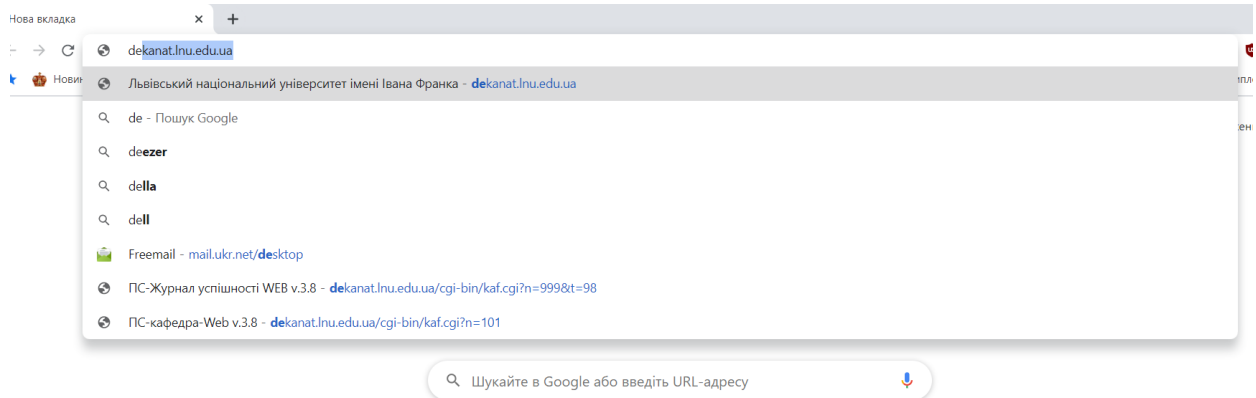

Щоб розпочати роботу з особистим кабінетом, потрібно зареєструватись Google Chrome. Потрібно прописати в пошуковій стрічці dekanat.lnu.edu.ua.

Відкриється сторінка Львівський національний університет імені Івана Франка. Обираємо особистий кабінет працівника ВНЗ. Далі [Реєстрація викладача](#)